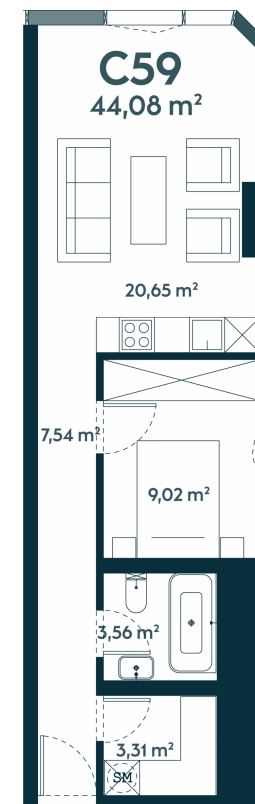

**C-59** ————— Parduotas

44.07 m<sup>2</sup> / 2 kambariai / 9 aukštas

**176280 €**

Vieta gyvenvietėje

Vieta aukšte

**Apartamentai  
centre** —————

Juozapavičiaus g. 139A, Kaunas

Gintarė Meiluvienė