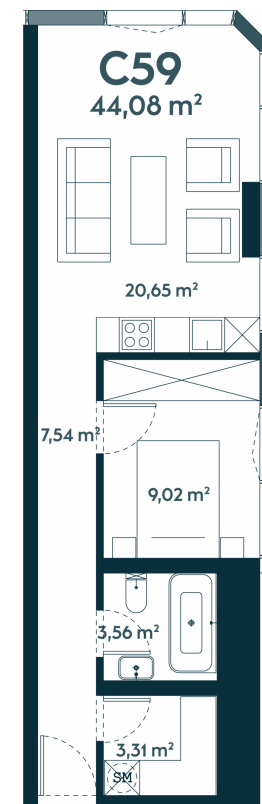

C-59 ————— Parduotas

44.07 m² / 2 kambariai / 9 aukštas

176280 €

Vieta gyvenvietėje

Vieta aukšte

**Apartamentai
centre** —————

Juozapavičiaus g. 139A, Kaunas

Ieva Meilutė