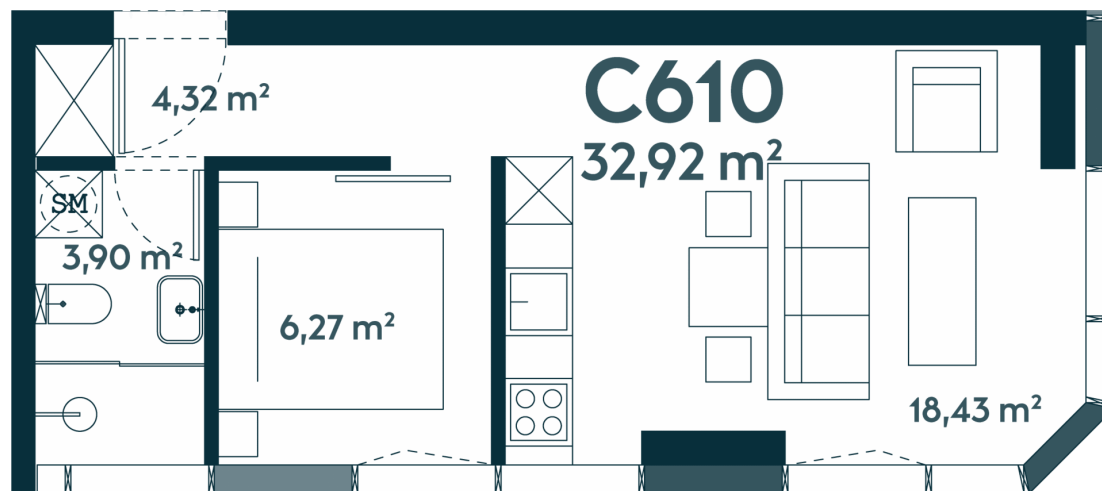

C-610 _____ Laisvas

32.84 m² / 2 kambariai / 10 aukštas

136286 €

Vieta gyvenvietėje

Vieta aukšte

**Apartamentai
centre** _____

Juozapavičiaus g. 139A, Kaunas

Ieva Meilutė