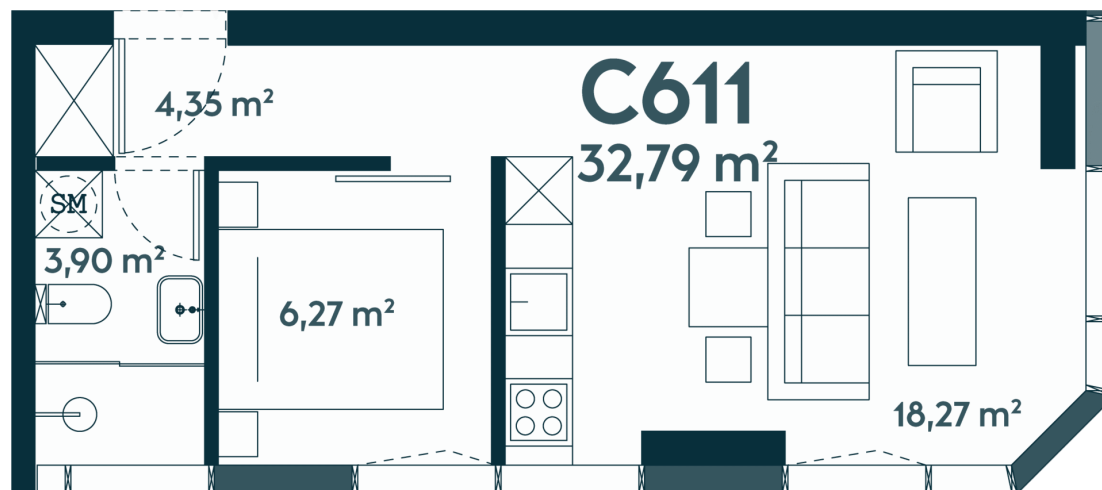

C-611 _____ Laisvas

32.77 m² / 2 kambariai / 11 aukštas

137634 €

Vieta gyvenvietėje

Vieta aukšte

**Apartamentai
centre** _____

Juozapavičiaus g. 139A, Kaunas

Gintarė Meiluvienė