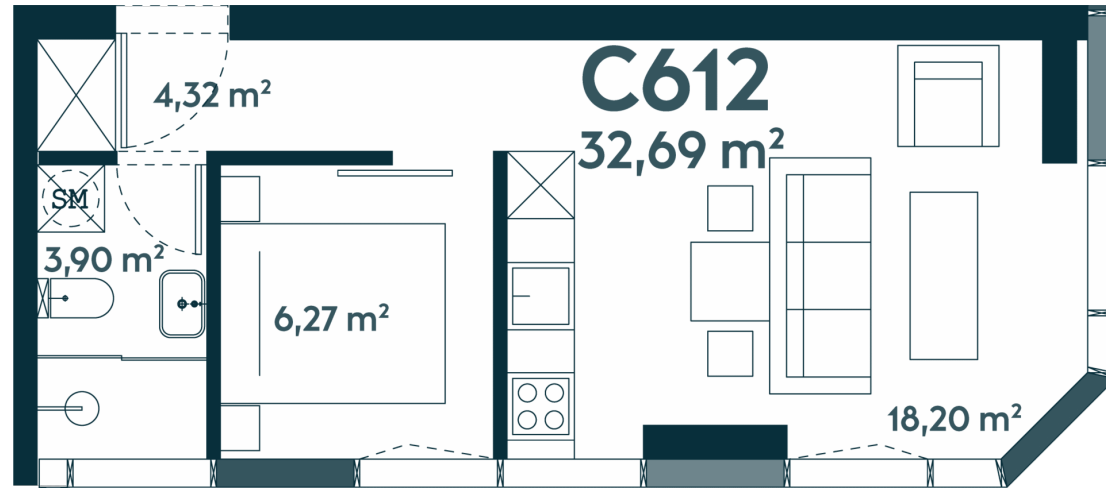

C-612 _____ Parduotas

32.7 m² / 2 kambariai / 12 aukštas

138975 €

Vieta gyvenvietėje

Vieta aukšte

Apartamentai centre

Juozapavičiaus g. 139A, Kaunas

Gintarė Meiluvienė