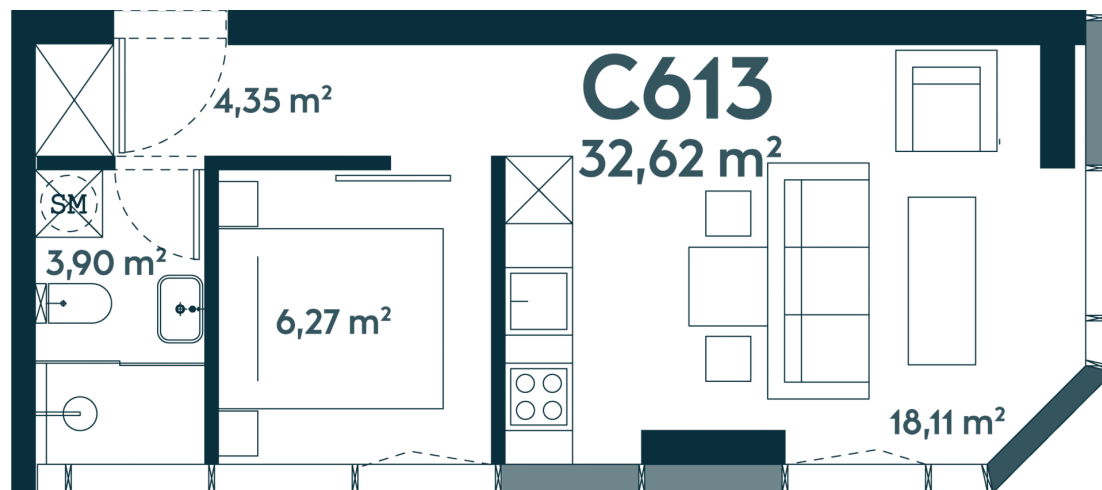

C-613 _____ Laisvas

32.61 m² / 2 kambariai / 13 aukštas

140223 €

Vieta gyvenvietėje

Vieta aukšte

**Apartamentai
centre** _____

Juozapavičiaus g. 139A, Kaunas

Gintarė Meiluvienė