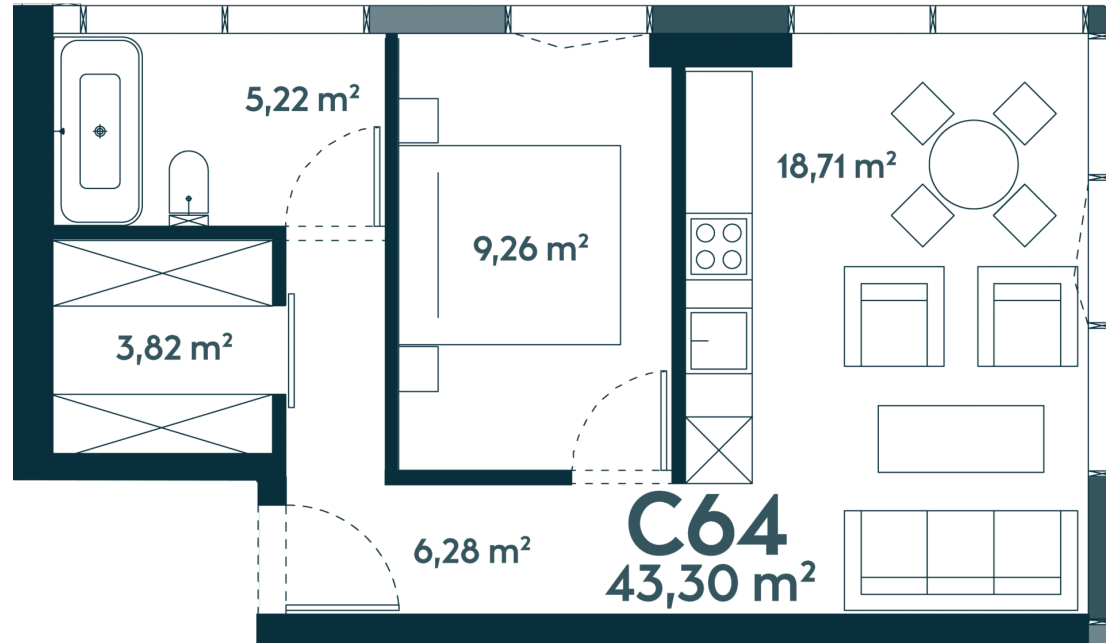

C-64 ————— Parduotas

43.59 m² / 2 kambariai / 4 aukštas

163463 €

Vieta gyvenvietėje

Vieta aukšte

**Apartamentai
centre** —————

Juozapavičiaus g. 139A, Kaunas

Ieva Meilutė