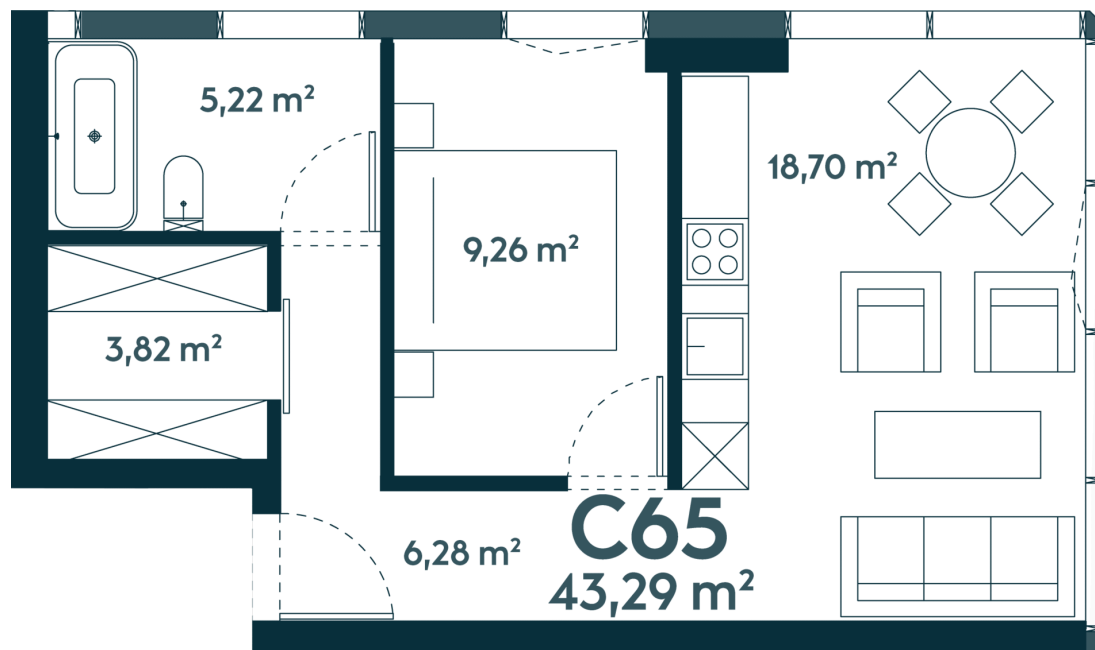

C-65 ————— Parduotas

43.5 m² / 2 kambariai / 5 aukštas

165300 €

Vieta gyvenvietėje

Vieta aukšte

**Apartamentai
centre**

Juozapavičiaus g. 139A, Kaunas

Gintarė Meiluvienė