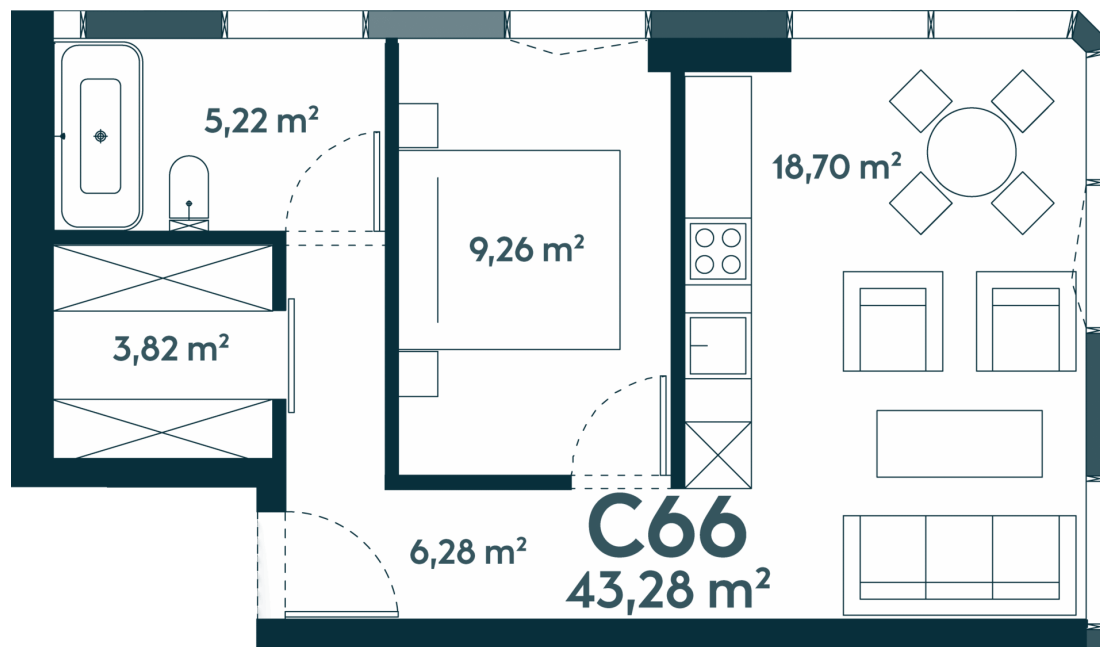

C-66 ————— Parduotas

43.58 m² / 2 kambariai / 6 aukštas

167783 €

Vieta gyvenvietėje

Vieta aukšte

**Apartamentai
centre** —————

Juozapavičiaus g. 139A, Kaunas

Ieva Meilutė