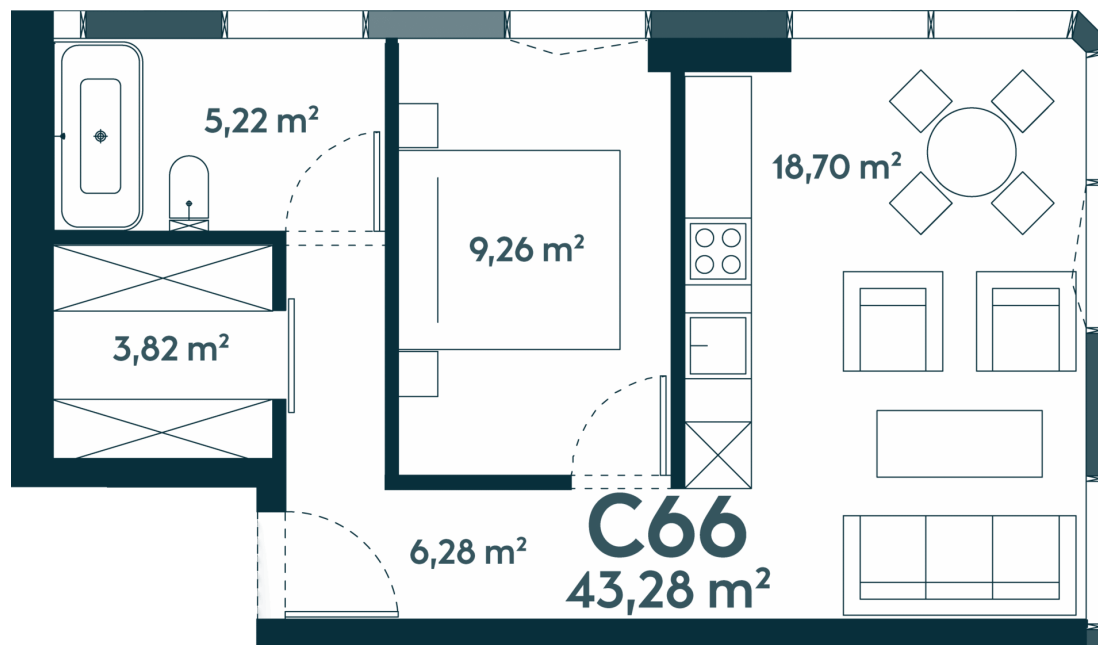

C-66 ————— Parduotas

43.58 m² / 2 kambariai / 6 aukštas

167783 €

Vieta gyvenvietėje

Vieta aukšte

Apartamentai centre

Juozapavičiaus g. 139A, Kaunas

Gintarė Meiluvienė