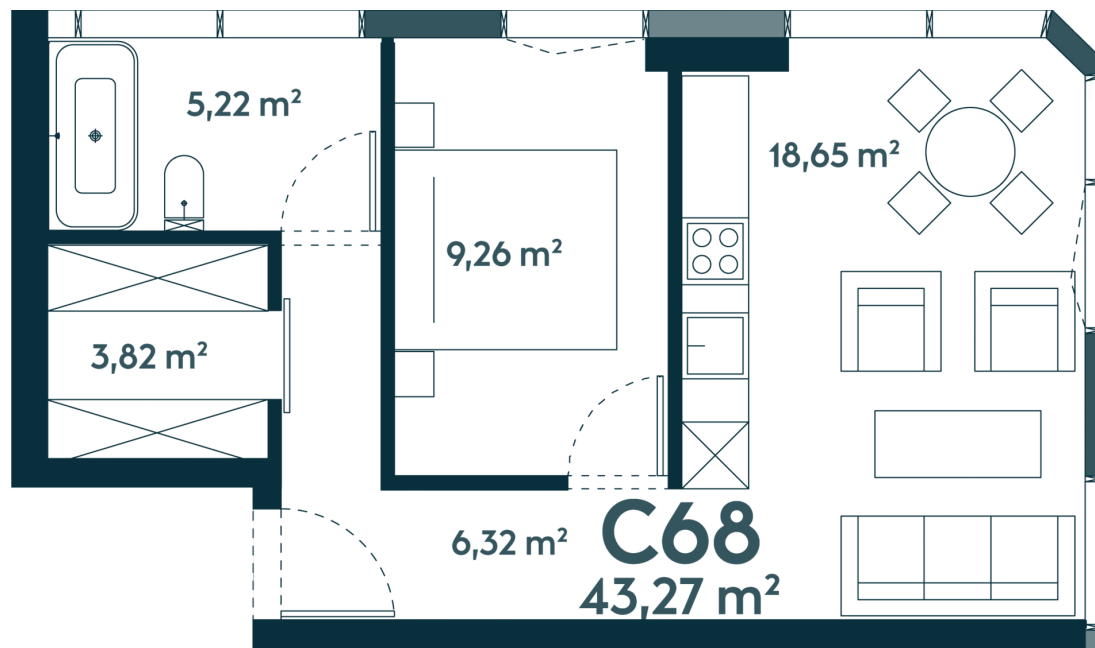

C-68

Laisvas

43.53 m² / 2 kambariai / 8 aukštas

171944 €

Vieta gyvenvietėje

Vieta aukšte

**Apartamentai
centre**

Juozapavičiaus g. 139A, Kaunas