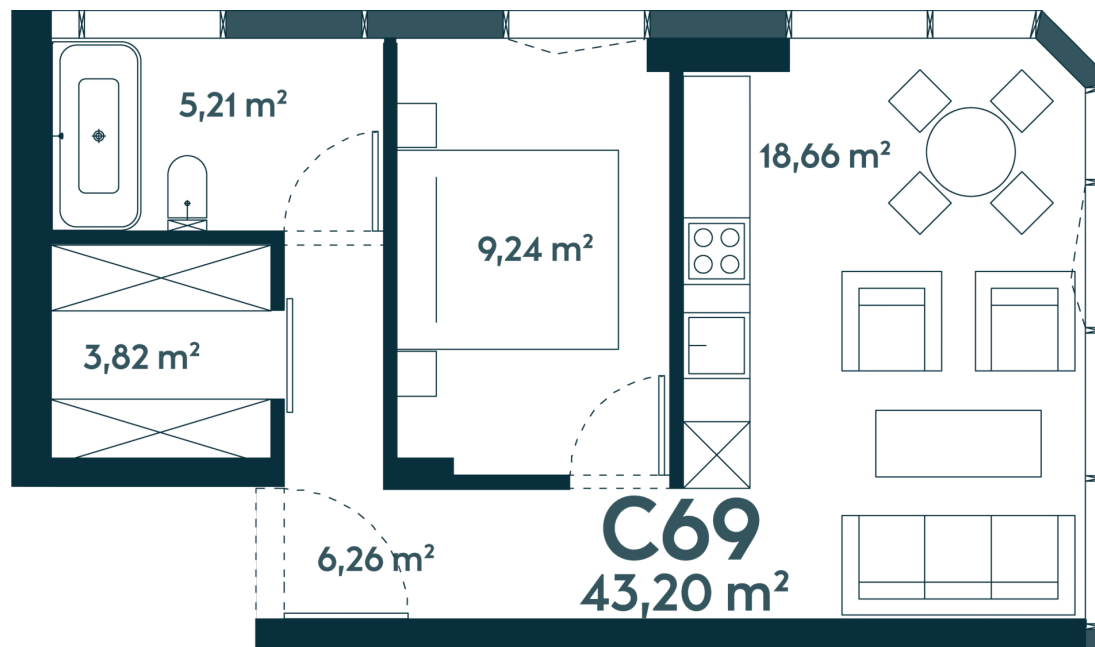

C-69

Laisvas

43.49 m² / 2 kambariai / 9 aukštas

173960 €

Vieta gyvenvietėje

Vieta aukšte

**Apartamentai
centre**

Juozapavičiaus g. 139A, Kaunas