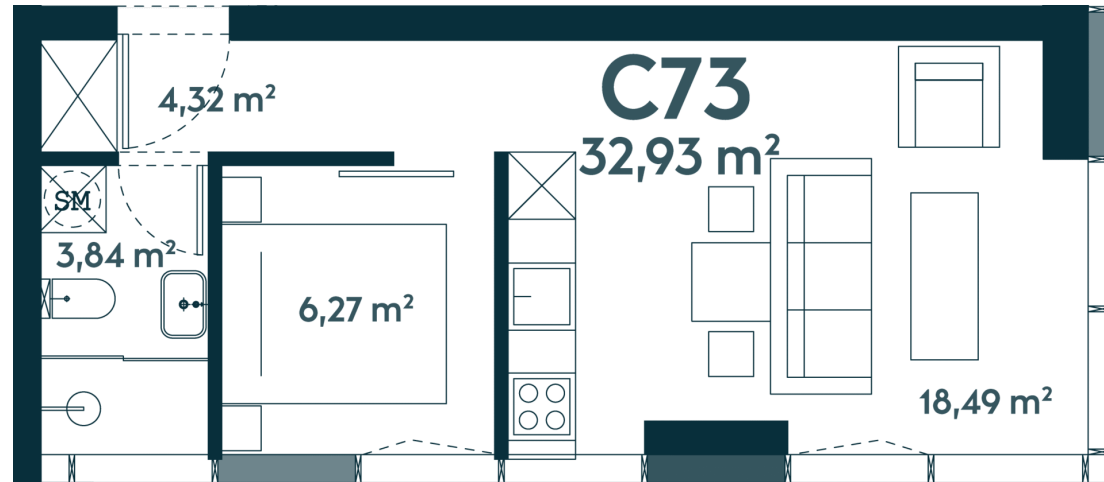

C-73 _____ Parduotas

32.79 m² / 2 kambariai / 3 aukštas

124602 €

Vieta gyvenvietėje

Vieta aukšte

**Apartamentai
centre** _____

Juozapavičiaus g. 139A, Kaunas

Gintarė Meiluvienė