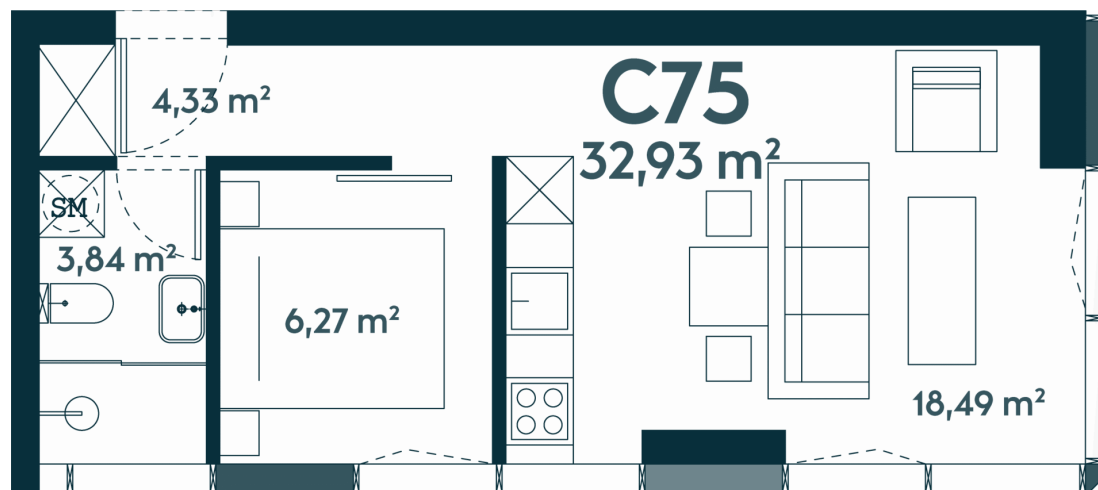

C-75 ————— Parduotas

33,00 m² / 2 kambariai / 5 aukštas

128700 €

Vieta gyvenvietėje

Vieta aukšte

**Apartamentai
centre** —————

Juozapavičiaus g. 139A, Kaunas

Ieva Meilutė